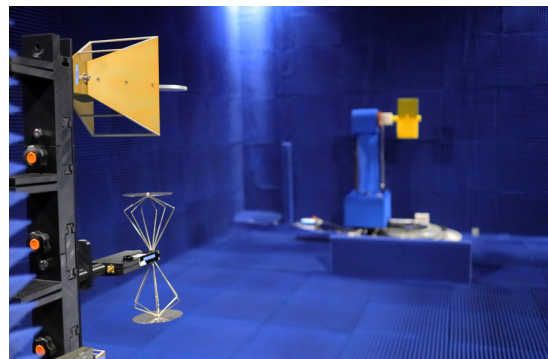

豊富な実績と最上級の測定設備を提供

5G NR実証実験・登録点検 ラボレンタルサービス (SUB6/ミリ波)

テュフ ラインランド ジャパンは、5G NR (SUB6・ミリ波) の登録点検・評価試験向けに大型10m法電波暗室・ミリ波帯専用の電波暗室 (アンテナなどの機材含む) の貸し出し、および試験技術サポートを行っています。

サービス概要

実証実験・登録点検設備の貸出

ローカル5G NR (ミリ波) 実験局の免許を取得するには、OTA (Over The Air) 試験環境が必要です。テュフ ラインランドは、多数の点検実績があるミリ波専用OTA測定環境を貸出します。

評価測定が可能

設計・開発段階では認証未取得のため、OTAで事前評価する環境がありません。テュフ ラインランドは、最上級の測定設備で製品評価・事前認証試験が可能です。

5G NR基地局 仕様の暗室

テュフ ラインランド ジャパンのテクノロジーセンターには、以下の試験設備が整っており、お客様の試験ニーズに対応します。「長期にわたる電波暗室の確保がしたい」、「基地局・移動機が設置できるか気になる」、「測定環境の詳細が知りたい」など、お気軽にお問い合わせください。

試験環境のご紹介

SUB6 (FR1) 向け電波暗室

大型10m法電波暗室

周波数範囲	~40GHz
シールド特性	> 100dB
測定距離	~10m
ターンテーブル	基地局・移動機設置可能

ミリ波 (FR2) 向け電波暗室

ミリ波帯専用電波暗室

周波数範囲	~110GHz
シールド特性	> 95dB
測定距離	~5m
ターンテーブル	基地局・移動機設置可能

ご利用可能測定器