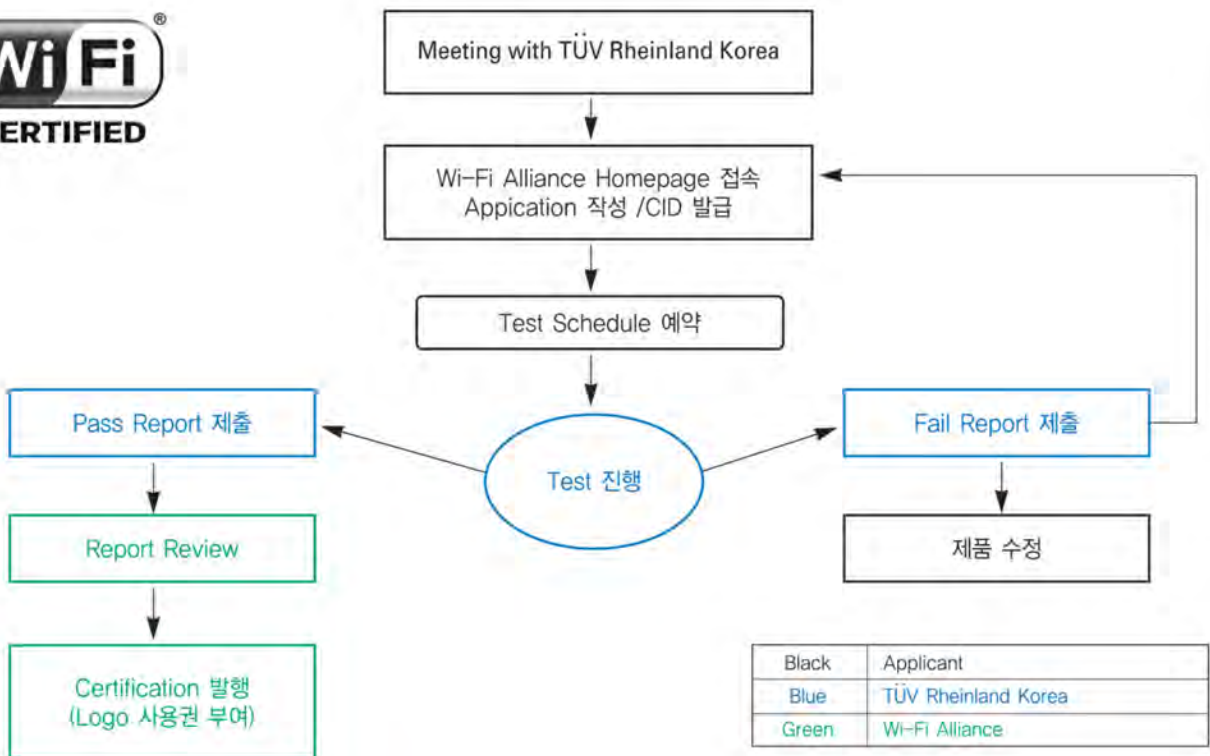

TÜV Rheinland Korea Wi-Fi[®] CERTIFIED Services

TÜV 라인란드 코리아의 Wi-Fi® 인증 시험 서비스

Wi-Fi® 인증 로고를 표시함으로써 IEEE 802.11a/b/g/n 규격의 무선 LAN 장비의 상호 운용성이 입증됩니다. TÜV 라인란드 코리아는 Wi-Fi® Alliance에서 인정한 Wi-Fi® 인증 시험 및 예비 시험 서비스를 제공하고 있습니다.

한국, 미국, 일본에서 Wi-Fi® 인증 시험 서비스 제공

TÜV 라인란드는 Wi-Fi® Alliance 테스트 계획에 따른 전문적인 시험 서비스를 제공합니다. Wi-Fi® 인증 시험은 현재 Wi-Fi® Alliance의 멤버에 의해서만 실행 가능하며, Wi-Fi® Alliance (www.wi-fi.org)의 공식적인 임명으로 IEEE 802.11a/b/g/n 규격을 구현한 기기의 상호 운용성 시험 권한이 있는 당사는 Wi-Fi® 인증 로고 사용을 위한 시험이 가능합니다. TÜV 라인란드 그룹의 Wi-Fi® Alliance 인증 시험소는 서울, 요코하마, 캘리포니아 3곳에 있습니다. 당사의 전문가들은 보다 신속하고 정확한 인증 서비스를 제공하기 위해 시험소간의 네트워크를 활용하여 고객의 요청에 발빠르게 대응하고자 노력합니다. 자세한 내용은 TÜV 라인란드 코리아에 문의 주시기 바랍니다.

기준

- Wi-Fi 802.11a/b/g/n (11n)
- Wi-Fi 802.11a/b/g (WPA2)
- Wi-Fi 802.11h+d
- Baseline & ASD test by Sigma

옵션(선택)

- Wi-Fi Direct
- WMM (Wi-Fi Multi-Media)
- WMM Power Save
- WPS (PIN, PBC, NFC)
- Voice Personal
- Extended EAP
- Miracast(Wi-Fi Display)
- Passpoint(Hotspot 2.0)
- TDLS